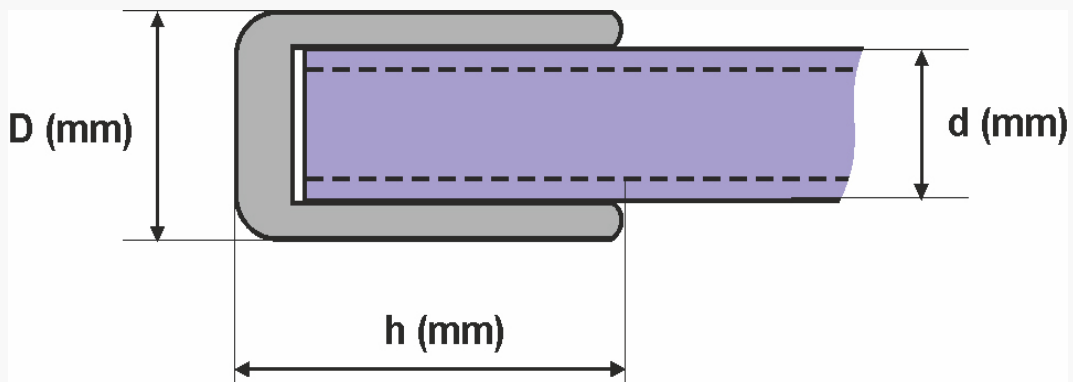

Kenmerken

- Vuil en (spat)waterdicht
- Duurzame afdichting door hoogwaardig vinyl materiaal
- Perfecte afdichting en mechanische bescherming
- eenvoudig aan te brengen door grote flexibiliteit
- goede chemische bestendigheid