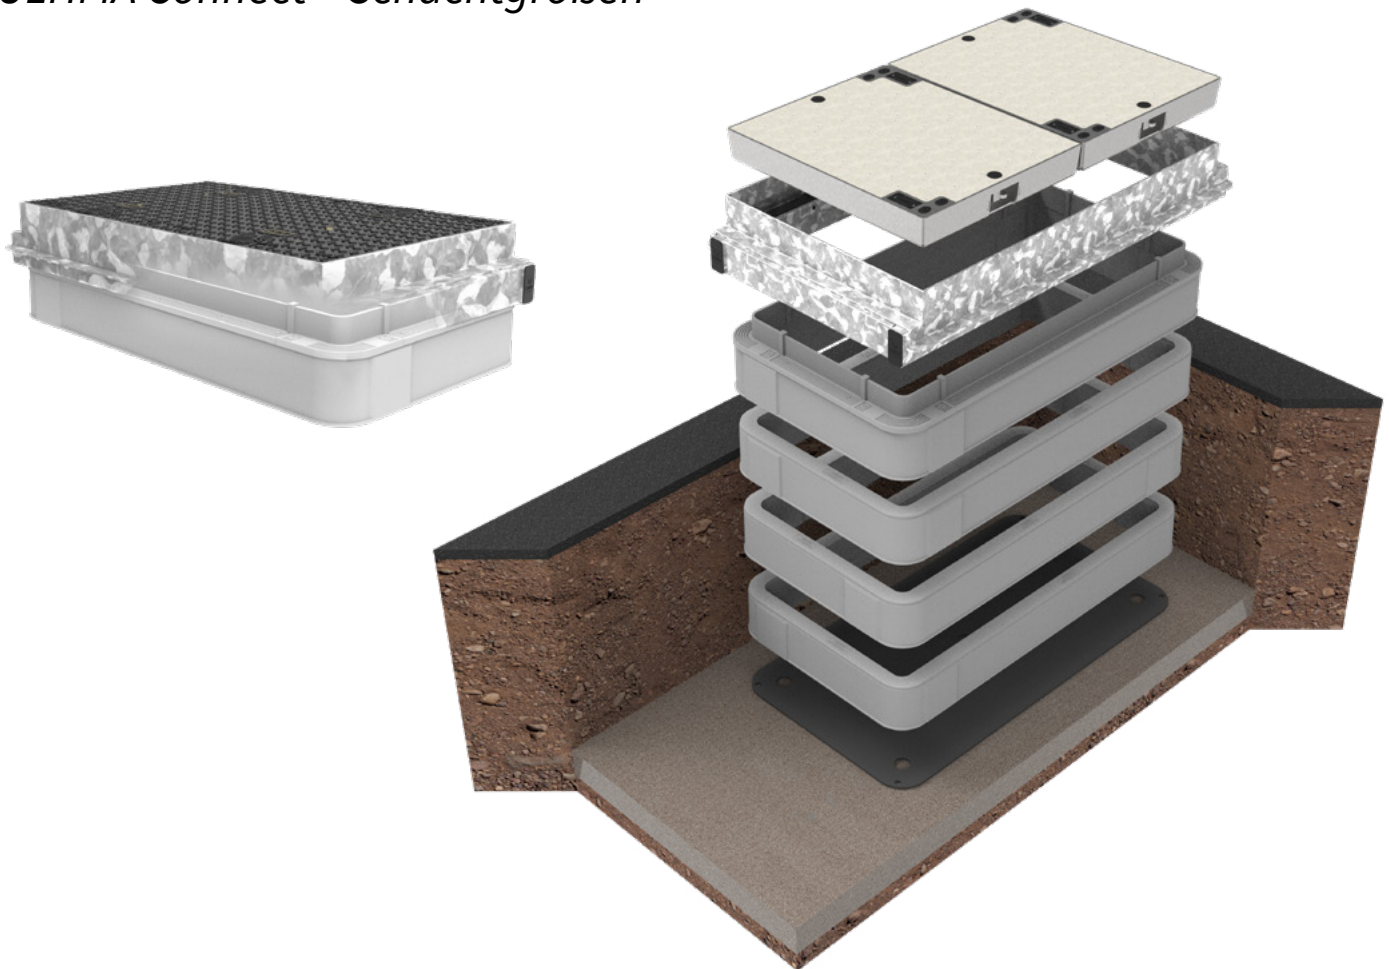

## ULTIMA Connect – Schachtgrößen

### Ultima Connect

Schachtgröße	Lichte Weite	Außenmaß
UC-Schacht 1.200 x 400	1.200 x 400 mm	1335 x 535 mm
UC-Schacht 1.200 x 600	1.200 x 600 mm	1335 x 735 mm
UC-Schacht 1.200 x 800	1.200 x 800 mm	1335 x 935 mm
UC-Schacht 600 x 400	600 x 400 mm	735 x 535 mm
UC-Schacht 600 x 600	600 x 600 mm	735 x 735 mm
UC-Schacht 1.600 x 400	1.600 x 400 mm	1738 x 538 mm
UC-Schacht 1.600 x 800	1.600 x 800 mm	1.735 x 935 mm
UC-Schacht 800 x 800	800 x 800 mm	935 x 935 mm
UC-Schacht 1.400 x 400	1.400 x 400 mm	1.535 x 535 mm
UC-Schacht 1.400 x 600	1.400 x 600 mm	1.535 x 735 mm
UC-Schacht 1.400 x 800	1.400 x 800 mm	1.535 x 935 mm
UC-Schacht 1.600 x 600	1.600 x 600 mm	1.735 x 735 mm