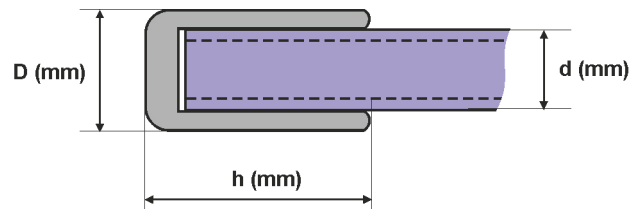

End caps

Features:

- Dirt and splash water tight
- Durable seal due to quality PVC material
- Suitable for new construction

Art.-Nr.	Product Name	Ø Duct outside	Ø (outside) x L	Color	Order Unit
822040	End caps 4 mm	4 mm	6,2 x 15 mm	black	100 pcs/bag
822050	End caps 5 mm	5 mm	7 x 15 mm	black	100 pcs/bag
822050.5	End caps 5 mm	5 mm	7 x 15 mm	transparent	100 pcs/bag
822060	End caps 6 mm	6 mm	8 x 20 mm	black	100 pcs/bag
822060.5	End caps 6 mm	6 mm	8 x 20 mm	transparent	100 pcs/bag
822070	End caps 7 mm	7 mm	8,9 x 20 mm	black	100 pcs/bag
822070.5	End caps 7 mm	7 mm	8,9 x 20 mm	transparent	100 pcs/bag
822080	End caps 10 mm	10 mm	12 x 20 mm	black	100 pcs/bag
822080.5	End caps 10 mm	10 mm	12 x 25 mm	transparent	100 pcs/bag
822090	End caps 12 mm	12 mm	15 x 20 mm	black	100 pcs/bag
822095	End caps 14 mm	14 mm	17,4 x 25 mm	black	100 pcs/bag
822097	End caps 16 mm / DB 2 x 10 mm	16 mm	17,5 x 25 mm	black	100 pcs/bag
822099	End caps 18 mm	18 mm	19,5 x 30 mm	black	100 pcs/bag
822100	End caps 20 mm	20 mm	22 x 25 mm	black	100 pcs/bag
822220	End caps DB 7 x 7 mm	22 mm	25 x 38 mm	black	100 pc./carton
822250	End caps 25 mm / DB 2 x 14 mm	24 mm	27 x 38 mm	black	100 pc./carton
822286	End caps DB 12 x 7 mm	30 mm	32 x 38 mm	black	100 pc./carton
822320	End caps 32 mm / DB 3 x 16 / DB 4 x 14 / DB 7 x 10 / DB 12 x 7 + 1 x 14 mm	32 mm	34 x 38 mm	black	100 pc./carton
822350	End caps 35 mm / DB 7 x 12 mm	35 mm	39 x 38 mm	black	100 pc./carton
822400	End caps 40 mm / DB 6 x 14 / DB 12 x 10 / DB 22 x 7 + 1 x 12 mm / DB 24 x 7	40 mm	42 x 38 mm	black	100 pc./carton
822440	End caps DB 7 x 14 mm / DB 24 x 7 + 1 x 14 mm	42 mm	45,2 x 38 mm	black	100 pc./carton
822500	End caps 50 mm / DB 6 x 16 mm / DB 4 x 20 mm	50 mm	52 x 38 mm	black	50 pc./carton