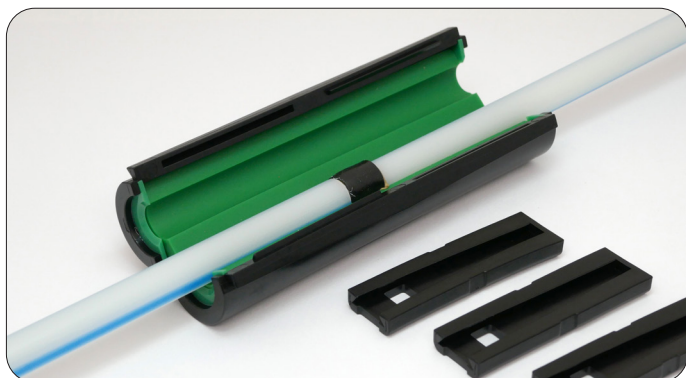

Teilbarer Rohr-Reparatursatz mit/ohne Gas-Stop

Anwendung

Die teilbaren Rohr-Reparatursätze werden zur Reparatur beschädigter, bereits belegter Mikrorohre mit Außendurchmessern von 5 – 25 mm verwendet. Alternativ können die Rohr-Reparatursätze auch zum Verbinden von 2 Mikrorohren verwendet werden. Sie sind dauerhaft gas- und wasserdicht bis 0,5 bar. Während des Ein- bzw. Ausblasens von Glasfaserkabeln sind die Rohr-Reparatursätze kurzzeitig (max. 30 Minuten) bis 10 bar belastbar, ohne dass die Mikrorohre ihre Position verändern. Das glasfaserverstärkte Kunststoffgehäuse bietet hervorragenden mechanischen Schutz und eine sehr hohe Zugfestigkeit. Bei der Variante mit Gas-Stop werden auch die Mikrorohre untereinander dauerhaft abgedichtet, um ein Ausbreiten von Gas und Wasser zu verhindern.

Eigenschaften

- Dauerhaft gas- und wasserdicht bis 0,5 bar (bis 30 Minuten 10 bar)
- Einfache, schnelle Montage
- Einsetzbar im Erdreich, in Schächten und Rohrtrassen
- Dichteinsatz mit Farbcodierung
- Zugfestigkeit Rohr-Reparatursatz – Rohr ≥ 100 N
- Betriebstemperatur -20 bis +60 °C
- Abmessungen 145 x 42 mm (5 – 16 mm), 145 x 49 mm (20-25 mm)
- Gehäuse aus glasfaserverstärktem Kunststoff, Dichteinsatz aus Silikon, Gas-Stop aus selbstverschweißendem Band