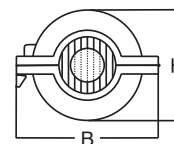

QUICKI VERBINDUNGSMUFFE GTQ 1,5 - 2,5

DIE SCHNELLE VERBINDUNG ZUM WIEDERÖFFNEN
JETZT AUCH FÜR KLEINE QUERSCHNITTE

NEU

Anwendung

- Ideal für den Einsatz bei Kabeln und Leitungen mit kleinem Querschnitt
- Zum Verbinden und späteren Trennen von Anschlüssen, z.B. Teichpumpen, Weihnachtsbeleuchtung u.ä.
- Im Freien und im Erdreich, im Wasser und in Kabelschächten, in Innenräumen

Bestelldaten

Typ	Artikel Nummer	Aderzahl, Querschnitt mm ²	Abmessungen L x B x H mm	Kabel Ø mm
GTQ 1,5 - 2,5	001 000	3 x 1,5 - 2,5	121 x 46 x 35	7 - 16

Lieferumfang

- Gel-gefüllte Formschale mit Doppeldichtung
- Lüsterklemme 3-polig
- Kabelbinder
- Montageanweisung