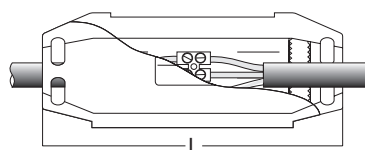

QUICKI VERBINDUNGSMUFFE GTQ 1,5 - 2,5

DIE SCHNELLE VERBINDUNG ZUM WIEDERÖFFNEN
JETZT AUCH FÜR KLEINE QUERSCHNITTE

NEU

Anwendung

- Ideal für den Einsatz bei Kabeln und Leitungen mit kleinem Querschnitt
- Zum Verbinden und späteren Trennen von Anschlüssen, z.B. Teichpumpen, Weihnachtsbeleuchtung u.ä.
- Im Freien und im Erdreich, im Wasser und in Kabelschächten, in Innenräumen

Eigenschaften

- UV-beständig
- Hohe Isoliereigenschaften durch geschützte Doppeldichtung, wasserdicht
- Formschale aus schlagfestem, halogenfreiem PP
- Witterungs- und Feuchtigkeitsbeständig
- Temperaturbeständig von -40°C bis +80°C

Bestelldaten

Typ	Artikel Nummer	Aderzahl, Querschnitt mm ²	Abmessungen L x B x H mm	Kabel Ø mm
GTQ 1,5 - 2,5	001 000	3 x 1,5 - 2,5	121 x 46 x 35	7 - 16

Lieferumfang

- Gel-gefüllte Formschale mit Doppeldichtung
- Lüsterklemme 3-polig
- Kabelbinder
- Montageanweisung