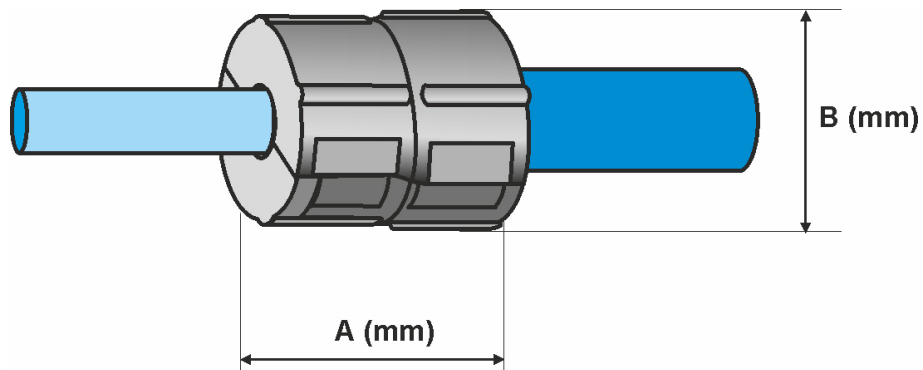

Deelbare ductafdichting 10mm

Filoform deelbare afdichtsets voor subducts zijn ontwikkeld voor het eenvoudig gas- en waterdicht afsluiten van doorvoeringen van glasvezelkabels in subducts.

Door de modulaire opbouw van de afdichting is deze eenvoudig aan te brengen zowel bij nieuwe installatie als nadien. Dankzij het compacte ontwerp is de afdichting overal toepasbaar, ook op moeilijk bereikbare plaatsen.

Geschikt voor toepassing op subducts van 10mm.

PATENTED

Kenmerken

- Gas- en waterdicht tot 0,5 bar
- Geschikt om achteraf aan te brengen
- Eenvoudig te monteren
- Compact ontwerp
- Andere varianten op aanvraag leverbaar

Deelbare ductafdichting 10mm

Specificaties

Afmetingen	A (mm)	B (mm)	Gewicht (gr.)
Ductafdichting 10mm	30	24	12

Materiaal specificatie

Eigenschappen	Waarde
Kunststof schaaldelen	glasvezelversterkt polyamide
Afdichtingsplug	silicone
Afdichting	tot 0,5 bar
Trekkracht ductafdichting vs buis	$\geq 100\text{N}$
Mechanische druk sterkte	$\geq 1000\text{N}$, 10 sec.

Deelbare ductafdichting 10mm

Extra info

Set samenstelling

- 2 kunststof schaaldelen met click bevestiging
- 1 snijblok
- 1 rubberen afdichtingsplug
- Geïllustreerde montage instructies

Deelbare glasvezel afdichting Divisible fibre optic seals Teilbar LWL-dichtungen Fibre optique divisible sceaux Sellos de fibra optica		FILO form
 O.K.		1 
		2 
		3 
		4  click!
aandraaien tot handvast tum until hand-tight anziehen bis handfest serrer jusqu'a ce que serré à la main serrare fino a mano		5 
versie 19-10-12		