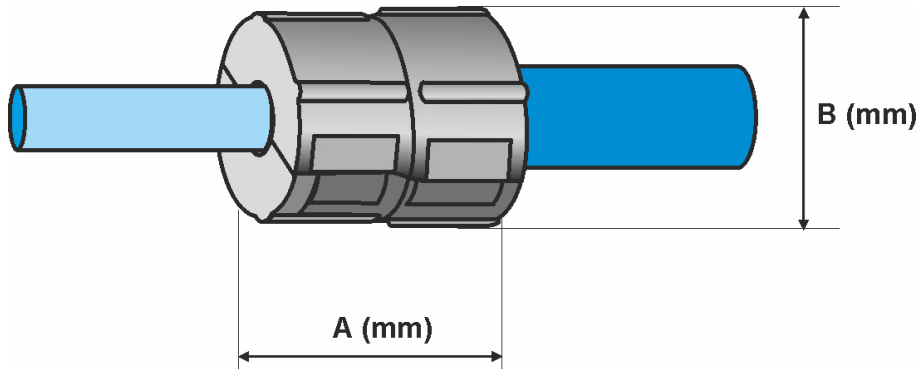

# Deelbare ductafdichting 14mm

Filoform deelbare afdichtsets voor subducts zijn ontwikkeld voor het eenvoudig gas- en waterdicht afsluiten van doorvoeringen van glasvezelkabels in subducts. Door de modulaire opbouw van de afdichting is deze eenvoudig aan te brengen zowel bij nieuwe installatie als nadien. Dankzij het compacte ontwerp is de afdichting overal toepasbaar, ook op moeilijk bereikbare plaatsen.

Geschikt voor toepassing op subducts van 14mm.

PATENTED

## Kenmerken

- Gas- en waterdicht tot 0,5 bar
- Geschikt om achteraf aan te brengen
- Eenvoudig te monteren
- Compact ontwerp
- Andere varianten op aanvraag leverbaar

## Specificaties

Afmetingen	A (mm)	B (mm)	Gewicht (gr.)
Ductafdichting 14mm	34	29	18