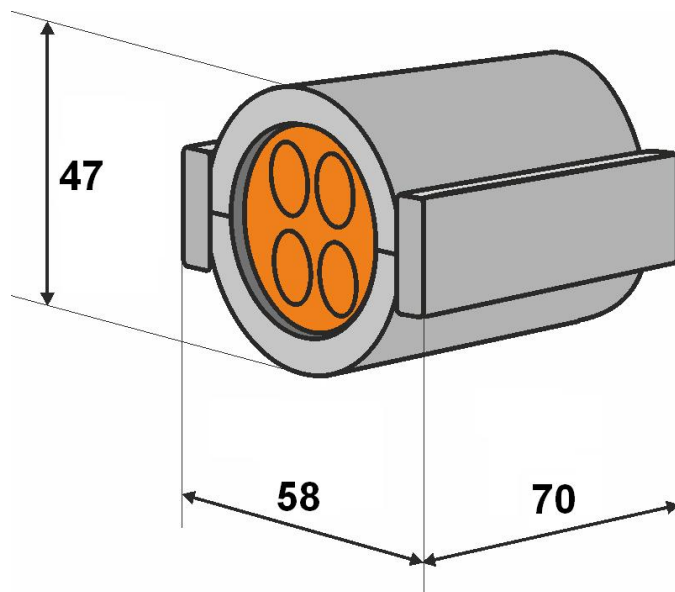

Deelbare ductafdichting 40mm

Specificaties

Kunststof schaaldelen	glasvezelversterkt polyamide
Bevestigingsspie	glasvezelversterkt polyamide
Afdichtingsplug	EPDM
Afdichting	tot 0,25 bar
Trekkracht ductafdichting vs buis	$\geq 1000\text{N}$