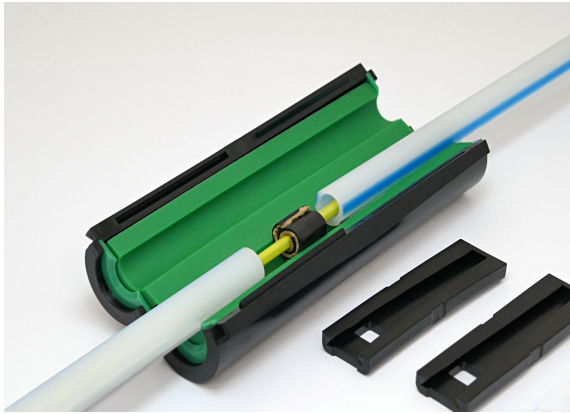

# Duct reparatie kit + Gas-stop

De deelbare duct reparatie kit + Gas-stop is geschikt voor het verbinden en repareren van subducts waar reeds een kabel in zit. Het deelbare principe maakt de installatie gemakkelijk op bestaande installaties.

Bij het aanbrengen van de keggen op de behuizing wordt het rubberen inzetstuk stevig aangeperst. Hiermee wordt een zeer hoge gas- en waterdichte afdichting bereikt op de ducts. Ook geeft de deelbare connector een sterke trekantasting op de subducts.

De geïntegreerde gas-stop zorgt voor een gas- en waterdichte afdichting tot 0,5 bar.

## Kenmerken

- Interne gas- en waterstop tot en met 0,5 bar
- Universele gas-stop gemaakt van zelfvulkaniserend materiaal, geschikt voor alle maten kabels
- Voor het verbinden en repareren van beschadigde buizen
- Geschikt voor direct buried toepassing
- Herbruikbaar
- Eenvoudig te monteren
- Compact ontwerp
- Elke maat insert is voorzien van een andere kleur