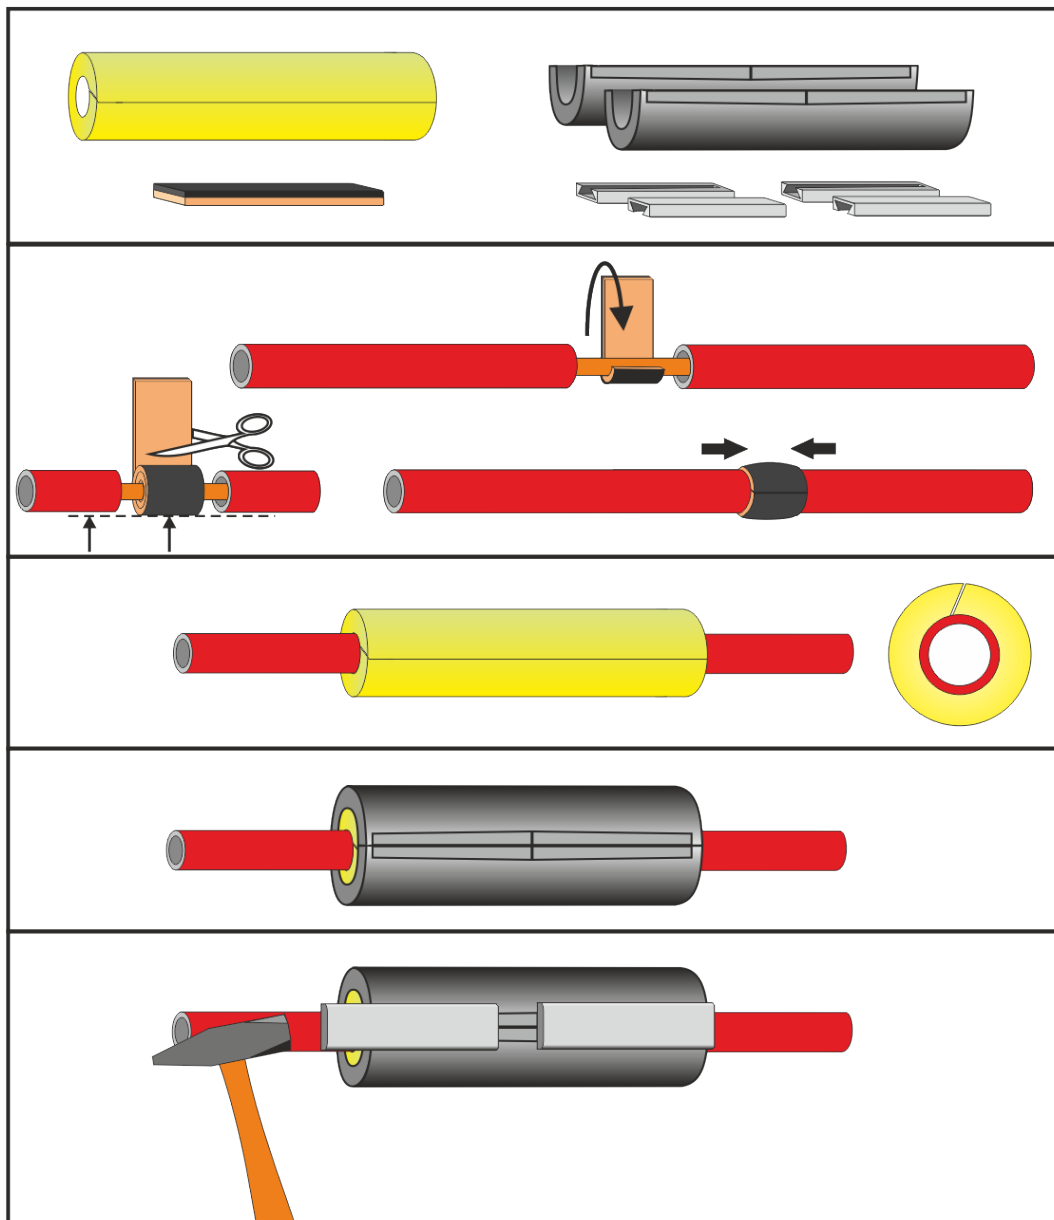

# Duct reparatie kit + Gas-stop

De deelbare duct reparatie kit + Gas-stop is geschikt voor het verbinden en repareren van subducts waar reeds een kabel in zit. Het deelbare principe maakt de installatie gemakkelijk op bestaande installaties.

Bij het aanbrengen van de keggen op de behuizing wordt het rubberen inzetstuk stevig aangeperst. Hiermee wordt een zeer hoge gas- en waterdichte afdichting bereikt op de ducts. Ook geeft de deelbare connector een sterke trekantasting op de subducts.

## Kenmerken

- Interne gas- en waterstop tot en met 0,5 bar
- Universele gas-stop gemaakt van zelfvulkaniserend materiaal, geschikt voor alle maten kabels
- Voor het verbinden en repareren van beschadigde buizen
- Geschikt voor direct buried toepassing
- Herbruikbaar
- Eenvoudig te monteren
- Compact ontwerp
- Elke maat insert is voorzien van een andere kleur

## Extra info

**Divisible duct repair kit**  
with gasblock

**14mm + GS**

art.nr 823514GS

**FILO form**

connect ▶ seal ▶ protect ▶

[www.filoform.com](http://www.filoform.com)

[www.filoform.co.uk](http://www.filoform.co.uk)