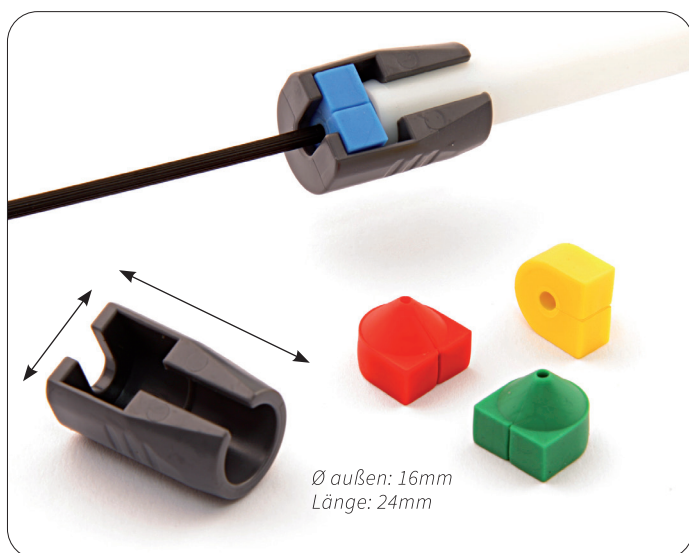

Teilbare Einzelzugabdichtung für Mikrorohre Ø 10mm

Anwendung

Einzelzugabdichtung in geteilter Bauweise für Mikrorohre mit Außendurchmesser 10 mm. Durch das schlanke Design eignen sich die Einzelzugabdichtungen ganz besonders zum Einbau in Kabelverteilerschränken, Muffen und Anschlussgehäusen mit sehr geringem Platzangebot. Kundenspezifische Lösungen können von Anfang an platzsparend und kompakt designt werden. Die geteilte Bauweise ermöglicht einen nachträglichen Einbau und eine Demontage, ohne das Kabel zu schneiden oder zu beschädigen. Die Einzelzugabdichtungen sind dauerhaft gas- und wasserdicht bis 0,5 bar.

Eigenschaften

- Sehr geringe Abmessungen: L 24 mm, D 16 mm
- Ohne Werkzeug montier- und demontierbar
- Nachträglicher Einbau möglich
- Demontage ohne Beschädigung des Kabels
- Dauerhaft gas- und wasserdicht bis 0,5 bar
- Farbcodierung für Dichtbereich
- Auszugskraft Abdichtung vs. Rohr ≥ 100 N
- Gehäuse aus hochwertigem, PC-basiertem Kunststoff
- Dauergebrauchstemperatur -20 bis +60°C
- Verarbeitungstemperatur +5 bis +50°C
- Lagertemperatur -10 bis +50°C
- sehr gute chemische Beständigkeit