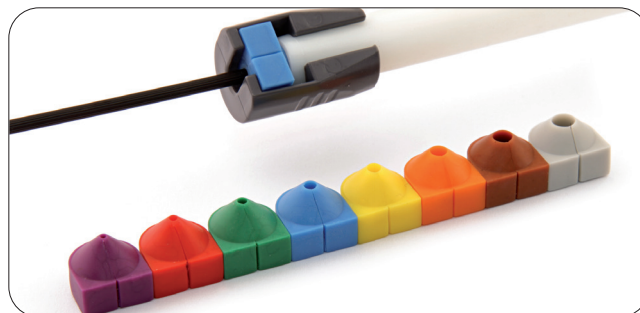

Anwender

- Tiefbauer
- Montageunternehmen für Glasfaser
- Hersteller von Verteilerschränken
- Hersteller von Mikrorohren als Zubehör