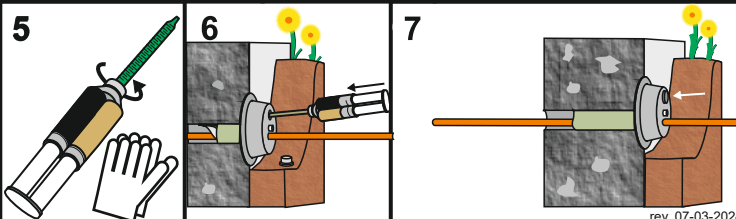

# MD1-FttH +90° entry 1x4-8mm

art.nr. 80219.3

**FILO form**

connect ▶ seal ▶ protect ▶

[www.filoform.com](http://www.filoform.com)

rev. 07-03-2024