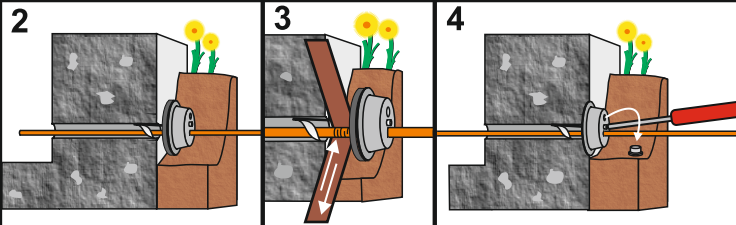

# MD1-FttH +90° entry 1x4-8mm

art.nr. 80219.3

**FILO form**

connect ▶ seal ▶ protect ▶

[www.filoform.com](http://www.filoform.com)

rev. 07-03-2024