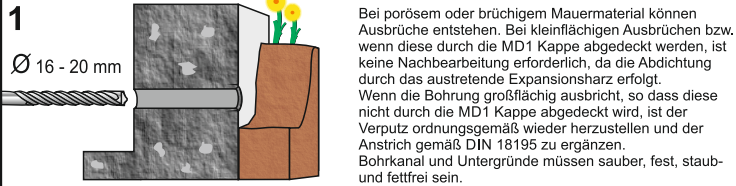

# MD1-FttH +90° entry 1x4-8mm

art.nr. 80219.3

**FILO form**

connect ▶ seal ▶ protect ▶

[www.filoform.com](http://www.filoform.com)

rev. 07-03-2024