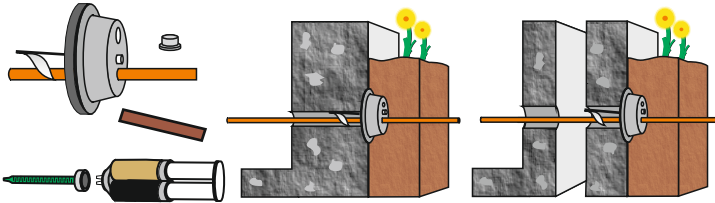

# MD1-FttH +90° entry 1x4-8mm

art.nr. 80219.3

**FILO form**

connect ▶ seal ▶ protect ▶

[www.filoform.com](http://www.filoform.com)

rev. 07-03-2024